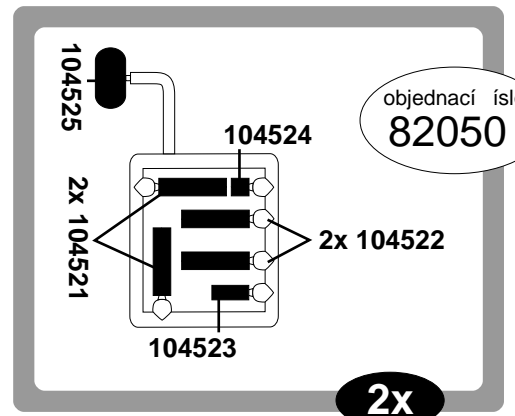

objednací číslo
82014

objednací číslo
82050

objednací číslo
82010

objednací číslo
82062

Pln vybarvené díly jsou nutné k sestavení modelu lokomotivy ady 163/162 a jsou ve stavebnici obsaženy.

objednací číslo
82060