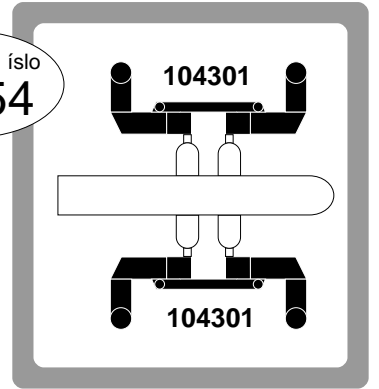

objednací číslo
82014

objednací číslo
82050

objednací číslo
82010

objednací číslo
82062

Pln vybarvené díly jsou nutné k sestavení modelu lokomotivy ady 163/162 a jsou ve stavebnici obsaženy.

objednací číslo
82060

objednací číslo
82012

objednací číslo
82053

objednací číslo
82011

objednací číslo
82051

objednací číslo
82052

objednací číslo
82054