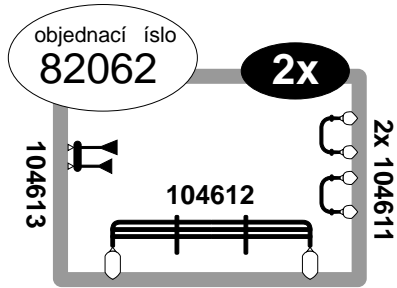

objednací číslo
82014

objednací číslo
82050

objednací číslo
82010

objednací číslo
82062

Pln vybarvené díly jsou nutné k sestavení modelu lokomotivy ady 163/162 a jsou ve stavebnici obsaženy.

objednací číslo
82060

objednací číslo
82012

objednací číslo
82053

objednací číslo
82011

objednací číslo
82051

objednací číslo
82052

objednací číslo
82054