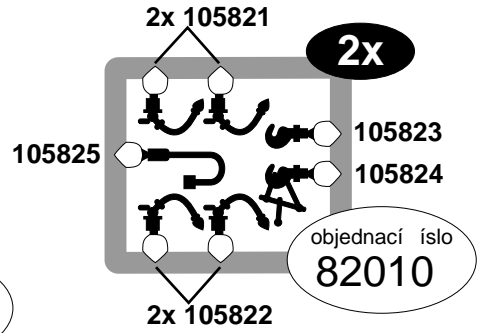

objednací číslo
82014

objednací číslo
82050

objednací číslo
82010

objednací číslo
82062

Pln vybarvené díly jsou nutné k sestavení modelu lokomotivy ady 163/162 a jsou ve stavebnici obsaženy.

objednací číslo
82060