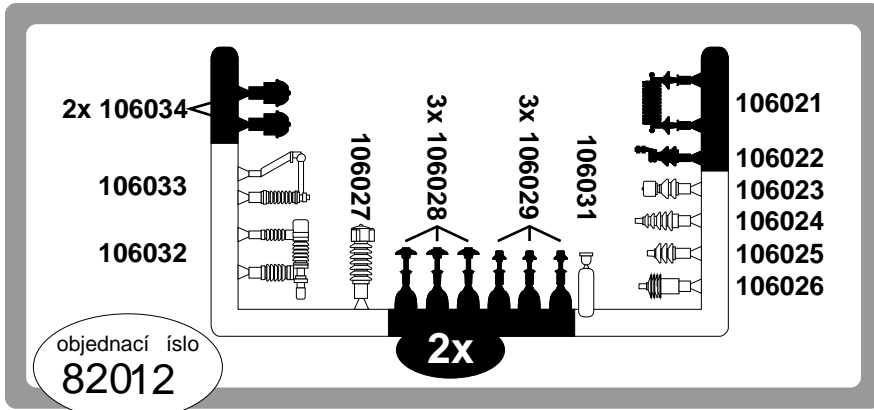

objednací číslo
82014

objednací číslo
82050

objednací číslo
82010

objednací číslo
82062

Pln vybarvené díly jsou nutné k sestavení modelu lokomotivy ady 163/162 a jsou ve stavebnici obsaženy.

objednací číslo
82060