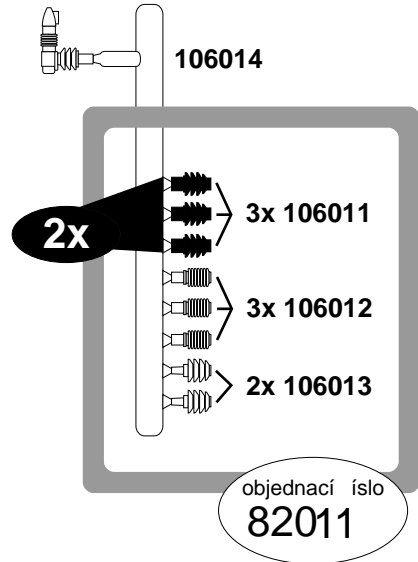

objednací číslo
82012

objednací číslo
82011