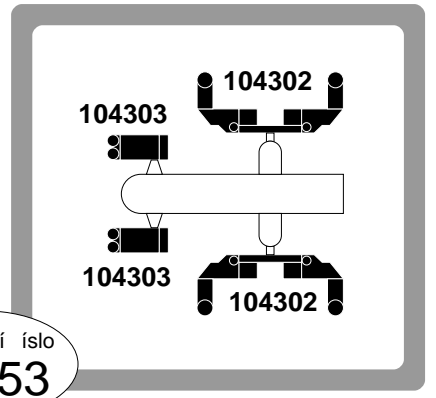

objednací číslo
82014

objednací číslo
82050

objednací číslo
82010

objednací číslo
82062

Pln vybarvené díly jsou nutné k sestavení modelu lokomotivy ady 163/162 a jsou ve stavebnici obsaženy.

objednací číslo
82060

objednací číslo
82012

objednací číslo
82053

objednací číslo
82011

objednací číslo
82051

objednací číslo
82052

objednací číslo
82054