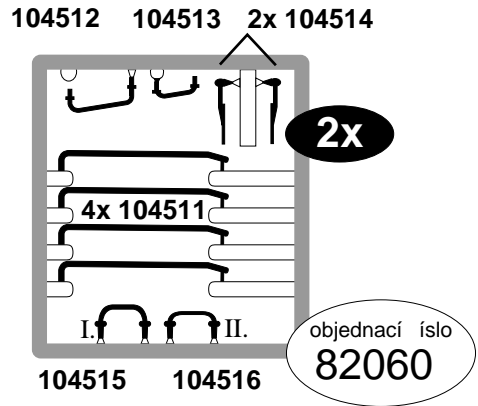

objednací číslo
82014

objednací číslo
82050

objednací číslo
82010

objednací číslo
82062

Pln vybarvené díly jsou nutné k sestavení modelu lokomotivy ady 163/162 a jsou ve stavebnici obsaženy.

objednací číslo
82060

objednací číslo
82012

objednací číslo
82053

objednací číslo
82011

objednací číslo
82051

objednací číslo
82052

objednací číslo
82054