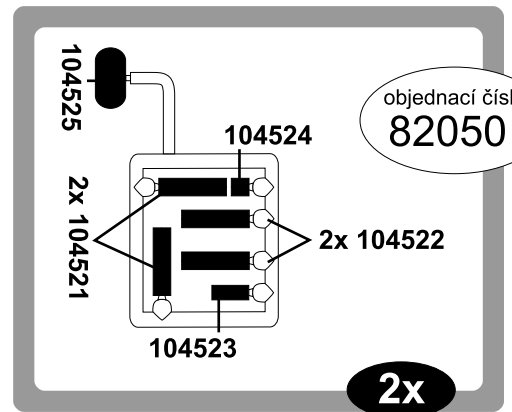

objednáací číslo  
**82014**

objednáací číslo  
**82050**

**2x**

**2x**

objednáací číslo  
**82010**

objednáací číslo  
**82062**

**2x**

Plně vybarvené díly jsou nutné k sestavení modelu lokomotivy řady 363 prototyp a jsou ve stavebnici obsaženy.

104512 104513 2x 104514

**2x**

objednáací číslo  
**82060**

objednáací číslo  
**82012**

objednáací číslo  
**82053**

**2x**

objednáací číslo  
**82011**

**1x**