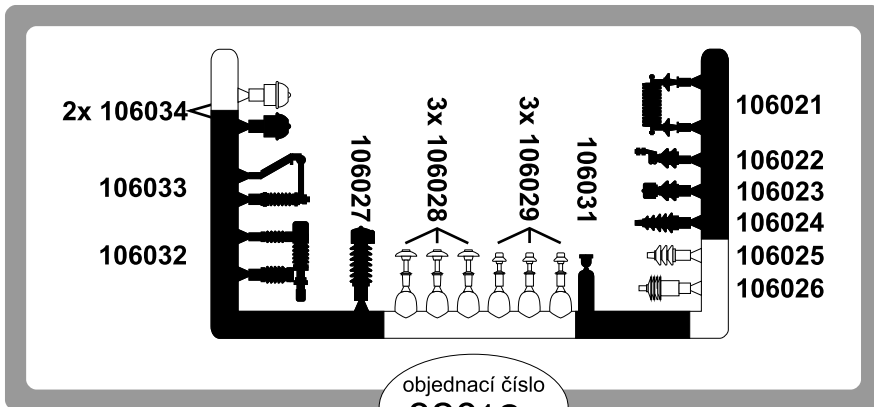

objednáací číslo  
**82014**

objednáací číslo  
**82050**

**2x**

**2x**

objednáací číslo  
**82010**

objednáací číslo  
**82062**

**2x**

Plně vybarvené díly jsou nutné k sestavení modelu lokomotivy řady 363 prototyp a jsou ve stavebnici obsaženy.

104512 104513 2x 104514

**2x**

objednáací číslo  
**82060**

objednáací číslo  
**82012**

objednáací číslo  
**82053**

**2x**

objednáací číslo  
**82011**

**1x**