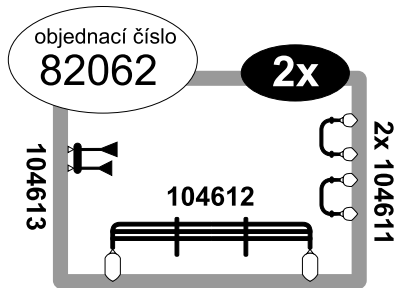

objednáací číslo  
**82014**

objednáací číslo  
**82050**

**2x**

**2x**

objednáací číslo  
**82010**

objednáací číslo  
**82062**

**2x**

Plně vybarvené díly jsou nutné k sestavení modelu lokomotivy řady 363 prototyp a jsou ve stavebnici obsaženy.

104512 104513 2x 104514

**2x**

objednáací číslo  
**82060**

objednáací číslo  
**82012**

objednáací číslo  
**82053**

**2x**

objednáací číslo  
**82011**

**1x**