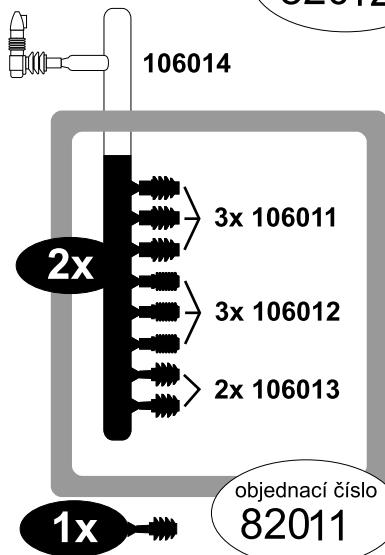

objednáací číslo  
**82014**

objednáací číslo  
**82050**

**2x**

**2x**

objednáací číslo  
**82010**

objednáací číslo  
**82062**

**2x**

Plně vybarvené díly jsou nutné k sestavení modelu lokomotivy řady 363 prototyp a jsou ve stavebnici obsaženy.

104512 104513 2x 104514

**2x**

objednáací číslo  
**82060**

objednáací číslo  
**82012**

objednáací číslo  
**82053**

**2x**

objednáací číslo  
**82011**

**1x**